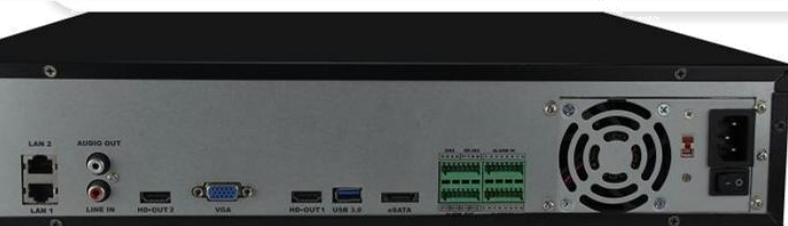

Longse

Ebbestad
2014

Svensk generalagent & distributör: Ebbestad Holding AB
För mer information och för att hitta en återförsäljare
nära dig, besök www.ebbestad.se